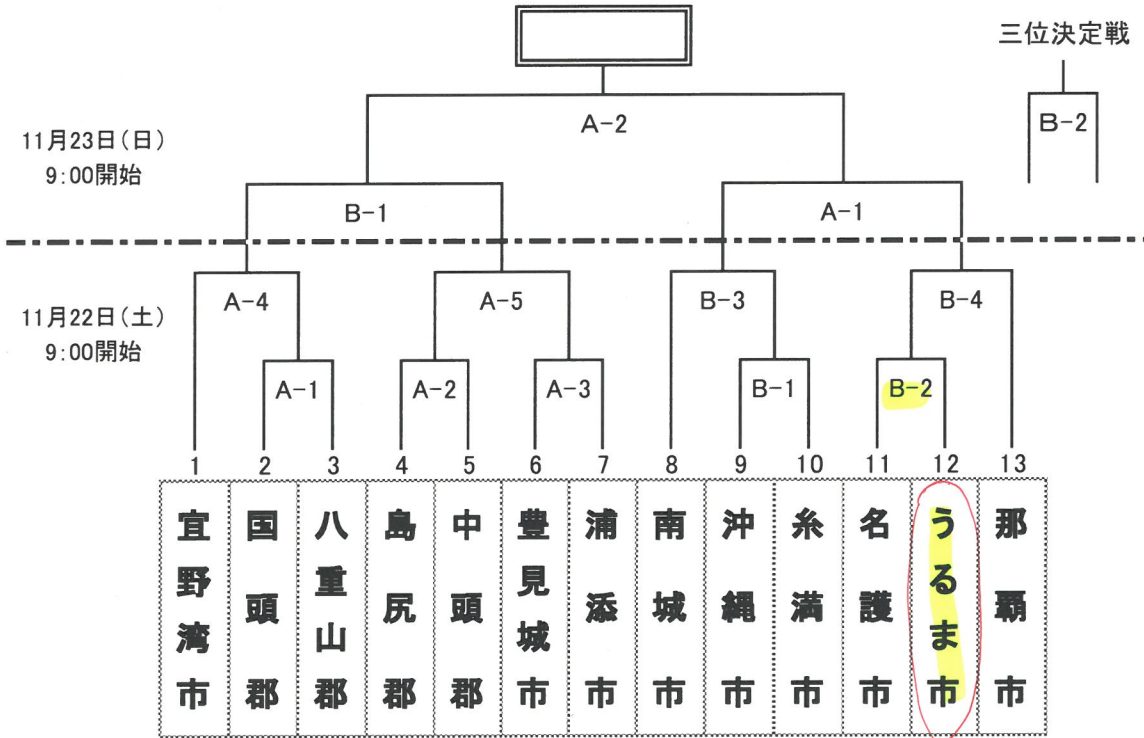

# 第77回沖縄県民体育大会ソフトボール競技組合せ表

## 【男子の部】

A : 嘉手納町ソフトボール場

B : 嘉手納町総合運動場(倉庫側)

## 【女子の部】

C : Agreソフトボールスタジアム北谷

D : 桑江中学校グラウンド